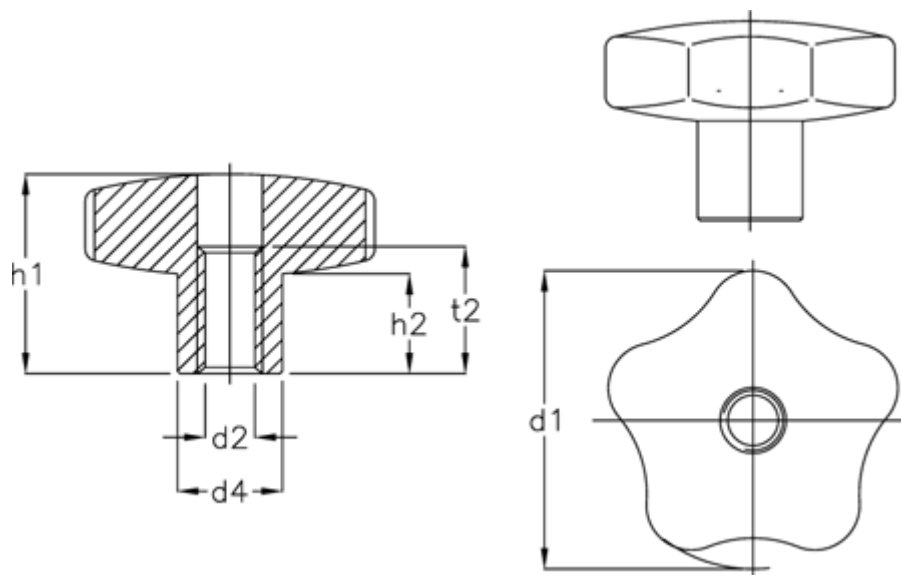

Varenummer: 20544469A

Beskrivelse: E+G Håndknop GN 5336-60-M 12-D-PL

## Mål

d1 = 60  
d2 = M12  
d4 = 21  
H1 = 40  
H2 = 20  
t2 = 26